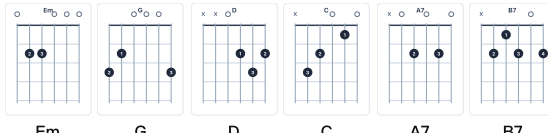

YWCA Guitar · 第三課筆記

C 調 → Em 調 · Capo 2 · 灰色軌跡完整和弦

C 調 → Em 調

	C 調	Em 調
主音	C	Em
常用	C Am F G	Em G D C
Capo	—	2 格

Em 調 + Capo 2 ≈ F#m

Capo checklist

1. 調音 → Capo 2
2. 貼琴枕 · 平行
3. 再試音

和弦指法 (Em 調譜面)

D : X X 0 2 3 2 · mute 5、6 弦

掃弦 · 功課

↓ ↓ ↓ ↑ ↑ ↓ ↓ ↓

每和弦 4 拍 · 72 BPM

- □ 主歌 Em-G-D loop
- □ Pre-chorus A7-B7
- □ 副歌逐行
- 加碼：《喜歡妳》C 調

網站：ywca-guitar.pages.dev/song/?id=cl-66958

灰色軌跡 · 完整和弦 (Capo 2 · Em 調 · 72 BPM)

Capo 2   Em 調譜面   4/4   每格 4 拍

主歌 A

| Em | G | D | Em |
| Em | G | D | Em |

Pre-chorus

| A7 Em | A7 B7 |

副歌

| C D | G D Em | C D | Em |
| C D | G D Em | C D | G |

主歌 B

| Em | G | D | Em |
| Em | G | D | Em |

Pre-chorus

| A7 Em | A7 B7 |

副歌 (x3)

C D	G D Em	C D	Em
C D	G D Em	C D	G
C D	G D Em	C D	Em
C D	G D Em	C D	G
C D	G D Em	C D	Em
C D	G D Em	C D	G

跟譜練法：先主歌 → Pre-chorus → 副歌逐行。完整歌詞版見網站譜面。